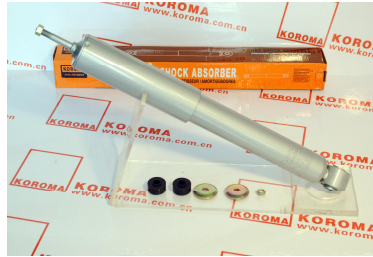

酷优马减震器

KOROMA shock absorber

TEL: 86-020-38086805
 18620115866 18620115855
 msn:koroma@live.cn

NO	KYB/OE M	Brand	Model	Location	BOX PCS	BOX SIZE
1	333126 633137	MAZDA	323/FAMILIA FORD LASER B45534700D B45534700E B45934700D B65534700A B62534700A B62534700B BR7034700 BR7034700E	FRONT-R	6	
2	333127 633138	MAZDA	323/FAMILIA FORD LASER 323BG B45534900D B45534900E B45934900D B65534900A B62534900A B62534900B BR7034900 BR7034900E	FRONT-L	6	
3	333132 633143	MAZDA	323/FAMILIA FORD LASER 323BG B45528700 B45928700A B60328700A BB1P28700A BR7028700A B45928700 62528700A	REAR-R	6	
4	333133 633144	MAZDA	323/FAMILIA FORD LASER 323BG B45528900 B45928900A B60328900A BB1P28900A BR7028900A B45928900 B62528900A	REAR-L	6	
5	334034 634024	MAZDA	626[CAPELLA] FORD TELSTAR PROBE ASAHI 626GD G21134700G G25634700F GJ2134700F G21134700H G25634700G	FRONT-R	6	
6	334035 634025	MAZDA	626GD [CAPELLA] FORD TELSTAR PROBE ASAHI G21134900G G25634900F GJ2134900F G21134900H G21334900B G25634900G GJ2134900G	FRONT-L	6	