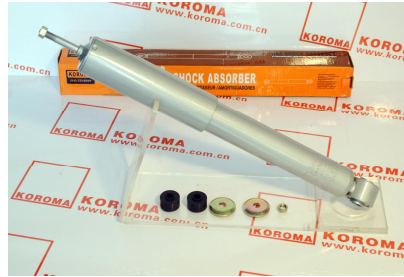

# 酷优马减震器

## KOROMA shock absorber

TEL: 86-020-38086805  
 18620115866 18620115855  
 msn:koroma@live.cn

NO	KYB/OE M	Brand	Model	Location	BOX PCS	BOX SIZE
1	341251	MITSUBISHI	PAJERO V64 V65 V68 V73 V74 V75 V78V73 MR448161 MR448162 MR510423 MR554292 MR554462	FRONT	10	
2	344300	MITSUBISHI	PAJERO V64 V65 V68 V73 V74 V75 V78 V73 MR418049 MR554291 MR554330 MR566275 MR566276 MR594956 MR990539	REAR	10	
3	333288	MITSUBISHI	LANCER MR316069 SW604188 SW604062	FRONT-R	6	
4	333289	MITSUBISHI	LANCER MR316070 SW604189 SW604063	FRONT-L	6	
5	341145 441113	MITSUBISHI	LANCER 30618110 MB891463 MB891464 SW604061	REAR	10	
6	334368	MITSUBISHI	MITSUBISHI LS.XLS. AIRTREK/OUTLANDER CU4W MN100414 MN184209 MR961227	FRONT	4	
7	341348	MITSUBISHI	MITSUBISHI LS.XLS 4WD AIRTREK/OUTLANDER 4162A005 4162A006 4162A014 4162A015 MN184211 MN184212	REAR	10	
8	341445	MITSUBISHI	L200/FORADA/TRITON KA5T K9T KB4T KB9T 4052A031 MR992320 MR992321 4062A005 4062A006 4062A002 4062A003 4062A023 4062A024	FRONT	8	
9	335034 635013	MITSUBISHI	SPACE RUNNER [RVR]N21 N23 N28 [4WD] MB948337 MB948338 MR223194 MR223195 MR333574	FRONT	6	
10	343384 443366	MITSUBISHI	SPACE RUNNER [RVR]N21 N23 N28 [4WD] MB914729 MR223197 MR333572	REAR	10	
11	335017	MITSUBISHI	SIGMA DIAMANTE F16A F70W MB633563 MB633564 MB808070 MB891369 MB891370	FRONT	6	