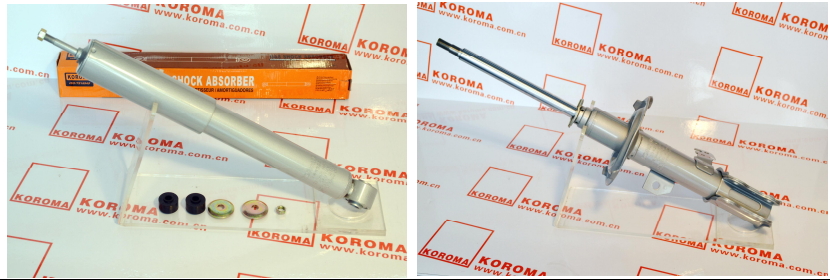

酷优马减震器

KOROMA shock absorber

TEL: 86-020-38086805
18620115866 18620115855
msn:koroma@live.cn

NO	KYB/OE M	Brand	Model	Location	BOX PCS	BOX SIZE
1	341269	LEXUS	LS400 UCF20 4853059105 4853059125	FRONT	8	
2	341264	LEXUS	GS300 JZS147 4851039195 4851039196 4853139455	FRONT	8	
3	341265	LEXUS	GS300 JZS147 4853039115 4853039117 4853039156 4853039345 4853039315	REAR	8	