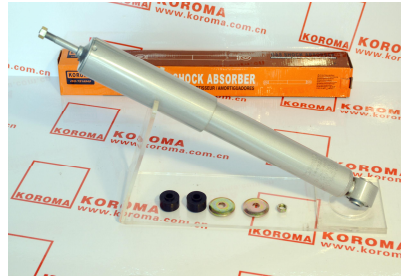

酷优马减震器

KOROMA shock absorber

TEL: 86-020-38086805
18620115866 18620115855
msn:koroma@live.cn

NO	KYB/OE M	Brand	Model	Location	BOX PCS
1	2.2E+07	GM	BUICK	REAR	4

BOX SIZE