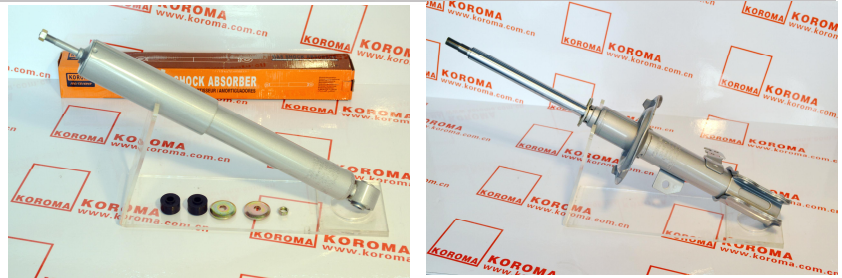

# 酷优马减震器

## KOROMA shock absorber

TEL: 86-020-38086805  
 18620115866 18620115855  
 msn:koroma@live.cn

NO	KYB/OE M	Brand	Model	Location	BOX PCS	BOX SIZE
1	332104	DAIHAT SU	SIRION/STORIA M100[2WD]M1101.O[4WD] 4851097202 4851097231 4851097240 4851097241 4851097249	FRONT- R	8	52*52*28
2	332105	DAIHAT SU	SIRION/STORIA M100[2WD]M1101.O[4WD] 4852097202 4852097231 4852097240 4852097241 4852097249	FRONT- L	8	52*52*28
3	342022	DAIHAT SU	SIRON/STORIA M100 [2WD]M110 1.0[4WD] CUORE/DOMINO/MOVE YRV 4853197206 4853197201 4853197202 4853197205 4853197206 4853197226 4853197227 4853197231 4853197236 4853197238 4853197235 4853197403 4853197409 4853197410 4853197414 4853197416 4853197419 4853197420	REAR	10	62*32*14